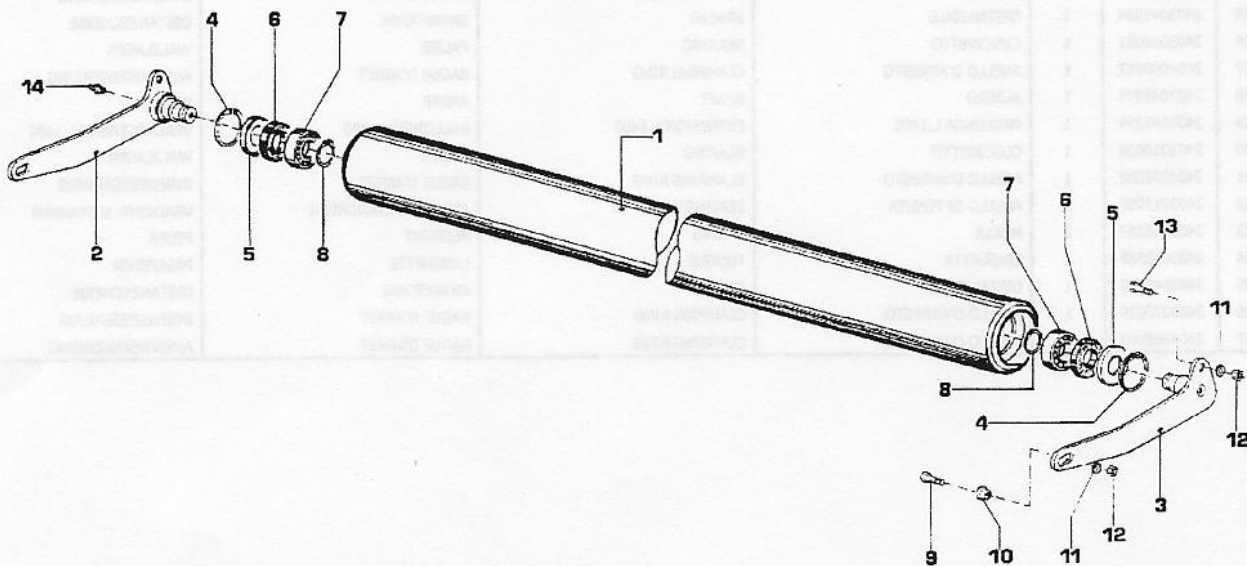

Rif. Re Réf. Pos.	Codice Code Code Teile -Nr.	Q.tà Q.ty Q.té Menge	Descrizione	Description	Description	Bezeichnung
1	220022599	1	COMP. RULLO	ROLLER	ROULEAU	STÜTZWALZE
2	2200258299	1	COMP. SUPPORTO RULLO DESTRO	ROLLER HOLDER R/H	SUPPORT ROULEAU DROIT	STÜTZWALZEHALTEURNG rechts
3	2200258399	1	COMP. SUPPORTO RULLO SINISTRO	ROLLER HOLDER L/H	SUPPORT ROULEAU GAUCHE	STÜTZWALZEHALTERUNG links
4	2404070001	2	ANELLO D'ARRESTO	CLAMPING RING	BAGUE D'ARRET	INNENSEGERING
5	2100434899	2	PARAPOLVERE	DUST COVER	PARE POUSSIÈRE	STAUBSCHUTZ
6	2403019009	2	ANELLO DI TENUTA	SEALING RING	ANNEAU D'ÉTANCHEITÉ	DICHTUNG
7	2403052005	2	CUSCINETTO	BEARING	PALIER	LAGER
8	2404068004	2	ANELLO D'ARRESTO	CLAMPING RING	BAGUE D'ARRET	SPERRING
9	2404002009	2	VITE BLOCCAGGIO BOCCOLA	SCREW	VIS	SCHRAUBE
10	2100352099	2	BOCCOLA GUIDA	GUIDE BUSHING	DOUILLE DE GUIDAGE	BUCHSE
11	2404057004	4	ROSETTA	WASHER	RONDELLE	SCHEIBE
12	2404031004	4	DADO	NUT	ECROU	MUTTER
13	2404007016	2	VITE	SCREW	VIS	SCHRAUBE
14	2404074002	2	INGRASSATORE	GREASER	GRAISSEUR	SCHMIERNIPPEL