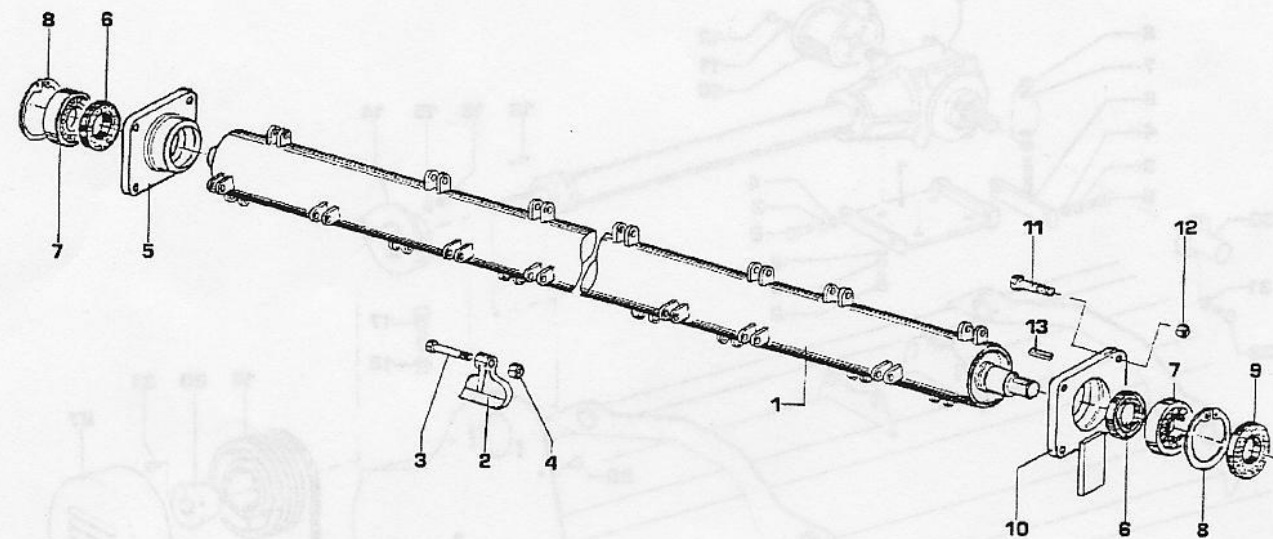

Rif. Re Réf. Pos.	Codice Code Teile -Nr.	Q.tà Q.ty Q.té Menge	Descrizione	Description	Description	Bezeichnung
1	2200240799	1	COMP. ROTORE	ROTOR	ROTOR	ROTOR
2	2405003038	24	MARTELLO	HAMMER BLADE	COUPEAU A MARTEAU	HÄMMERMESSER
3	2404004048	24	VITE ANCORAGGGIO MARTELLO	SCREW	VIS ANCRAGE MARTEAUX	SCHRAUBE
4	2404032004	24	DADO	NUT	ECROU	MUTTER
5	2200214899	1	COMP. SUPP. ROTORE DESTRO	ROTOR HOLDER R/H	SUPPORT ROTOR DROIT	ROTORHALTERUNG rechts
6	2403019009	2	ANELLO DI TENUTA	SEALING RING	ANNEAU D'ETANCHEITE	DICHTUNG
7	2403030022	2	CUSCINETTO	BEARING	PALIER	LAGER
8	2404070001	2	ANELLO D'ARRESTO	CLAMPING RING	BAGUE D'ARRET	SPERRING
9	2403017047	1	ANELLO DI TENUTA	SEALING RING	ANNEAU D'ETANCHEITE	DICHTUNG
10	2200214999	1	COMP. SUPP. ROTORE SINISTRO	ROTOR HOLDER L/H	SUPPORT ROTOR GAUCHE	ROTORHALTERUNG links
11	2404010003	8	VITE ANCORAGGIO SUPPORTI	HOLDERS SCREW	VIS SUPPORTS	SCHRAUBE ZU HALTERUNG
12	2404032002	8	DADO	NUT	ECROU	MUTTER
13	2404073048	1	LINGUETTA	TONGUE	LANGUETTE	KEIL