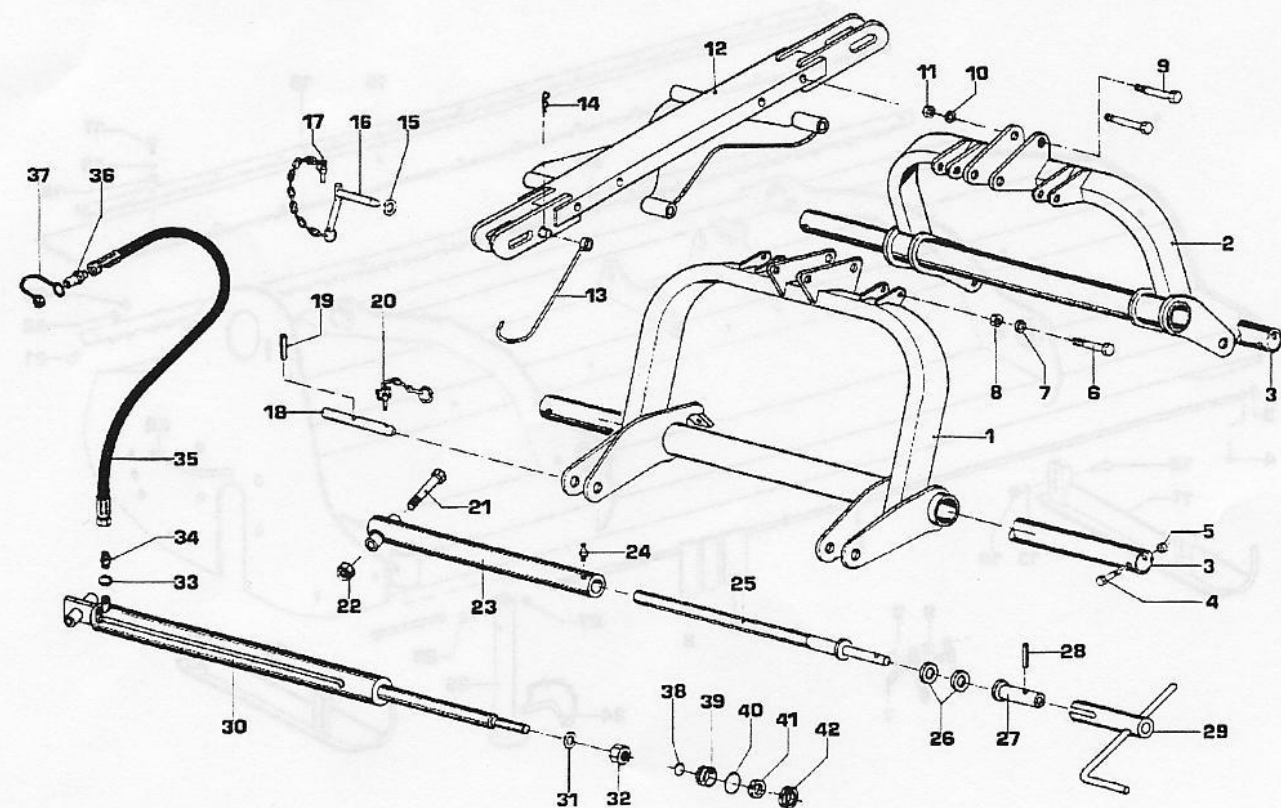

Rif. Re Réf. Pos.	Code Code Teile -Nr.	Q.tà Q.ty Q.té Menge	Descrizione	Description	Description	Bezeichnung
1	2200225499	1	COMP. ATTACCO A TRE PUNTI	THREE-POINT LINKAGE	ATTELAGE A TROIS POINTS	DREIPUNKTKUPPLUNG
2	2200245699	1	ATTACCO A TRE PUNTI ANTERIORE	FRONT THREE-POINT LINKAGE	ATTELAGE A TROIS POINTS AVANT	FRONT-DREIPUNKTKUPPLUNG
3	2100496899	2	GUIDA ATTACCO A TRE PUNTI	THREE-POINT LINKAGE SLIDING BAR	GLISSIERE	VERSCHIEBEROHR
4	2404002040	4	VITE FISSAGGIO GUIDA	SCREW	VIS	SCHRAUBE
5	2404034004	4	DADO	NUT	ECROU	MUTTER
6	2404002014	4	VITE FISS. BRACCIO TERZO PUNTO	SCREW	VIS	SCHRAUBE
7	2404057004	4	ROSETTA	WASHER	RONDELLE	SCHIBE
8	2404031004	4	DADO	NUT	ECROU	MUTTER
9	2404002013	4	VITE FISS. BRACCIO TERZO PUNTO	SCREW	VIS	SCHRAUBE
10	2404057004	4	ROSETTA	WASHER	RONDELLE	SCHIBE
11	2404031004	4	DADO	NUT	ECROU	MUTTER
12	2200245599	1	COMP. BRACCIO TERZO PUNTO	THREE-POINT LINKAGE ARM	BRAS ATTELAGE A TROIS POINTS	ARM ZU DREIPUNKTKUPPLUNG
13	2200139699	1	ASS. GANCIO SOSTEGNO CARDANO	PTO SHAFT HOOK	CROCHET CARDAN	GELENKWELLEHALTERUNG
14	2404086003	1	COPIGLIA ELASTICA	SPLIT PIN	GOUPILLE ELASTIQUE	SPLINT
15	2404057008	2	ROSETTA	WASHER	RONDELLE	SCHIBE
16	2200127099	1	COMP. PERNO ANC. TERZO PUNTO	THREE-POINT LINKAGE ANCHOR PIN	PIVOT ANCRAGE TROISIEME POINT	BOLZEN ZU DREIPUNKTKUPPLUNG
17	2200126999	1	ASS. SPINA CON CATENA	PIN WITH CHAIN	GOUPILLE AVEC CHAINE	STIFT MIT KETTE
18	2100025099	2	PERNO ATTACCO	LINKAGE PIN	PIVOT ATTELAGE	KUPPLUNGSTIFT
19	2404087004	2	SPINA ELASTICA	SPLIT PIN	GOUPILLE ELASTIQUE	SPLINT
20	2200126999	2	ASS. SPINA CON CATENA	PIN WITH CHAIN	GOUPILLE AVEC CHAINE	STIFT MIT KETTE
21	2404002010	1	VITE	SCREW	VIS	SCHRAUBE
22	2404034003	1	DADO	NUT	ECROU	MUTTER
23	2200211499	1	COMP. MADREVITE	FEMALE SCREW	VIS FEMELLE	MADENSCHRAUBE
24	2404074004	1	INGRASSATORE	GREASER	GRAISSEUR	SCHMIERNIPPEL
25	2200211599	1	ASS. VITE REGISTRO	REGISTER SCREW	VIS DE REGLAGE	EINSTELLSCHRAUBE
26	2100482199	2	ROSETTA SPALLAMENTO VITE	WASHER	RONDELLE	SCHIBE
27	2100482299	1	BOCCOLOTTO BLOCCAGGIO VITE	BUSHING	COQUILLE	BUCHSE
28	2404087020	1	SPINA ELASTICA	PIN WITH CHAIN	GOUPILLE AVEC CHAINE	STIFT MIT KETTE
29	2200211699	1	COMP. MANICO	HANDLE	MANCHE	BÜGEL
30	2100481699	1	MARTINETTO	JACK	VERIN	ZYLINDER
31	2404057010	1	ROSETTA	WASHER	RONDELLE	SCHIBE
32	2404032006	1	DADO	NUT	ECROU	MUTTER
33	2403046039	2	ROSETTA RAME	COPPER WASHER	RONDELLE EN CUIVRE	KUPPERSCHIBE
34	2403046063	2	RACCORDO	NIPPLE	RACCORD	VERBINDUNG
35	2405006036	2	CONDOTTA	HOSELINE	TUYAU	HYDRAULIKLEITUNG
36	2403046062	2	INNESTO RAPIDO	QUICK COUPLING	EMBRAYAGE RAPIDE	SCHNELLANSCHLUSS
37	2403046055	2	TAPPO	CAP	CAPOUCHON	VERSCHLUSSKLAPPE
38	2403001008	1	ANELLO DI TENUTA	SEALING RING	ANNEAU D'ETANCHEITE	HALTERUNGSRING
39	2403047001	1	GUARNIZIONE PISTONE	PISTON GASKET	GARNITURE PISTON	KOLBENDICHTUNG
40	2403001009	1	ANELLO DI TENUTA	SEALING RING	ANNEAU D'ETANCHEITE	HALTERUNGSRING
41	2403047003	1	GUARNIZIONE CAPPELOTTO	CAP GASKET	GARNITURE CAPOUCHON	DICHTUNG
42	2403048002	1	PARAPOLVERE	DUST COVER	PARE POUSSIERE	STAUBSCHUTZ