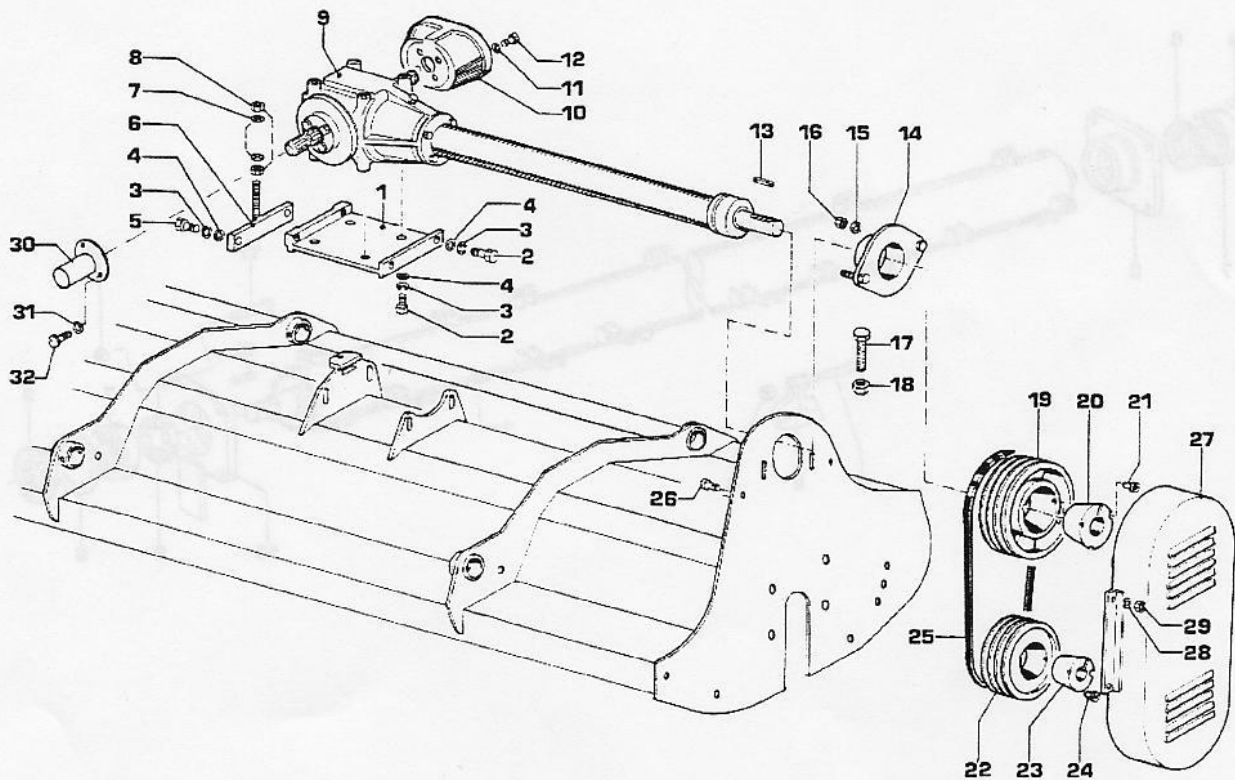

Rif. Re Réf. Pos.	Code Code Teile -Nr.	Q.tà Q.ty Q.té Menge	Descrizione	Description	Description	Bezeichnung
1	3200215099	1	COMP. SUPPORTO MOLTIPLICATORE	GEAR BOX HOLDER	SUPPORT BOITIER	GETRIEBEHALTERUNG
2	2404007012	6	VITE ANCORAGGIO MOLTIPLICATORE	SCREW	VIS	SCHRAUBE
3	2404065004	8	ROSETTA ELASTICA	WASHER	RONDELLE	SCHIBE
4	2404057004	8	ROSETTA PIANA	WASHER	RONDELLE	SCHIBE
5	2404002009	2	VITE ANC. SUPP. MOLTIPLICATORE	SCREW	VIS	SCHRAUBE
6	2200216099	1	COMP. REGISTRO	REGISTER HOLDER	SUPPORT DE REGLAGE	EINSTELLHALTER
7	2404057009	2	ROSETTA	WASHER	RONDELLE	SCHIBE
8	2404022009	2	DADO	NUT	ECROU	MUTTER
9	2403010085	1	MOLTIPLICATORE M.86 (1000 rpm)	GEARBOX M.86 (1000 rpm)	BOITIER M.86 (1000 t/min)	GETRIEBE M.86 1.000 U/min
10	2100053499	1	CONTROCUFFIA	PROTECTING COVER	PROTECTION	GW- SCHUTZHAUBE
11	2404057001	4	ROSETTA	WASHER	RONDELLE	SCHIBE
12	2404007002	4	VITE	SCREW	VIS	SCHRAUBE
13	2404073016	1	LINGUETTA	TONGUE	LANGUETTE	KEIL
14	2200215199	1	COMP. SUPPORTO MOLTIPLICATORE	GEARBOX HOLDER	SUPPORT BOITIER	GETRIEBEHALTERUNG
15	2404057004	2	ROSETTA	WASHER	RONDELLE	SCHIBE
16	2404031004	2	DADO	NUT	ECROU	MUTTER
17	2404007049	1	VITE REGISTRO	REGISTER SCREW	VIS DE REGLAGE	EINSTELLSCHRAUBE
18	2404027005	1	DADO	NUT	ECROU	MUTTER
19	2403011007	1	PULEGGIA	PULLEY	POULIE	KEILRIEMENSCHIBE
20	2403012005	1	BUSSOLA CONICA	CONICAL BUSHING	DOUILLE CONIQUE	SPANNKONUS
21	2404011019	2	VITE BLOCCAGGIO BUSSOLA	SCREW	VIS	SCHRAUBE
22	2403011046	1	PULEGGIA	PULLEY	POULIE	KEILRIEMENSCHIBE
23	2403012024	1	BUSSOLA CONICA	CONICAL BUSHING	DOUILLE CONIQUE	SPANNKONUS
24	2404011019	2	VITE BLOCCAGGIO BUSSOLA	SCREW	VIS	SCHRAUBE
25	2403013037	5	CINGHIA	BELT	COURROIE	KEILRIEMEN
26	2404007008	2	VITE ANCORAGGIO COFANO	SCREW	VIS	SCHRAUBE
27	2200215299	1	COMP. COFANO	CASE	CARTER	KEILRIEMENSCHUTZ
28	2404057003	4	ROSETTA	WASHER	RONDELLE	SCHIBE
29	2404031001	4	DADO	NUT	ECROU	MUTTER
30	2403009003	1	CAPPELOTTO DI COPERTURA	CAP	CAPOUCHON	DECKEL
31	2404057001	2	ROSETTA	WASHER	RONDELLE	SCHIBE
32	2404007002	2	VITE	SCREW	VIS	SCHRAUBE