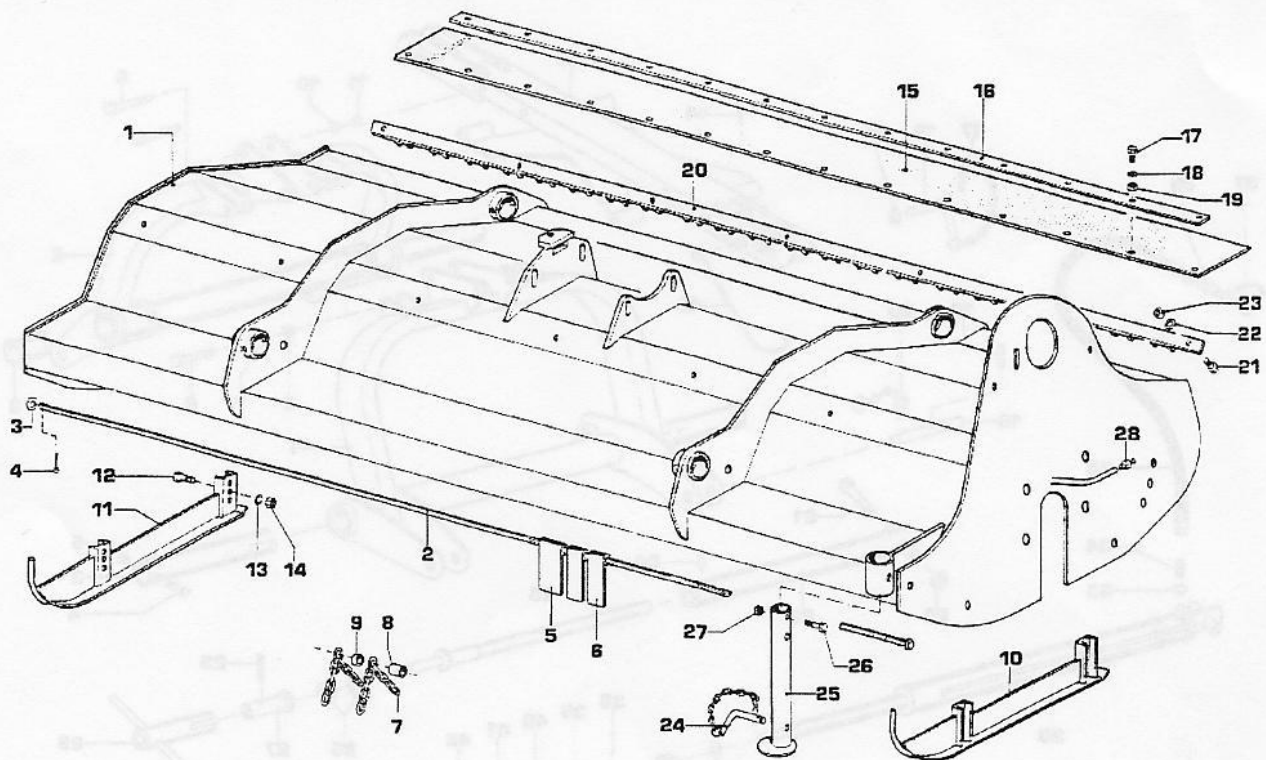

Rif. Re Ref. Pos.	Codice Code Code Teile -Nr.	Q.tà Q.ty Q.té Menge	Descrizione	Description	Description	Bezeichnung
1	2200225699	1	COMP. TELAIO	FRAME	CHASSIS	RHAMEN
2	2200215999	1	PERNO SOST. BANDIERINE E CATENE	WINGS AND CHAINS PIN	PIVOT AILES ET CHAINES	PENDELSCHUTZKLAPPENBOLZEN
3	2404057004	1	ROSETTA	WASHER	RONDELLE	SCHEIBE
4	2404085001	1	COPIGLIA	SPLIT PIN	GOUPILLE	SPLINT
5	2100336099	3	BANDIERINA DI PROTEZIONE 70x4	PROTECTION WING 70x4	AILE DE PROTECTION 70x4	PENDELSCHUTZKLAPPE 70X4
6	2100021899	42	BANDIERINA DI PROTEZIONE 60x4	PROTECTION WING 60x4	AILE DE PROTECTION 60x4	PENDELSCHUTZKLAPPE 60X4
7	2401018008	96	CATENA DI PROTEZIONE	PROTECTION CHAIN	CHAINE DE PROTECTION	KETTENSCHUTZ
8	2405021057	90	DISTANZIERE CATENE (21 mm)	CHAINS SPACER (21 mm)	ENTRETOISE CHAINES (21 mm)	DISTANZSTÜCK (21 mm)
9	2405021058	12	DISTANZIERE CATENE (15 mm)	CHAINS SPACER (15 mm)	ENTRETOISE CHAINES (15 mm)	DISTANZSTÜCK (15 mm)
10	2200225899	1	COMP. SLITTA SINISTRA	SKID L/H	PATIN GAUCHE	KUFE links
11	2200225799	1	COMP. SLITTA DESTRA	SKID R/H	PATIN DROIT	KUFE rechts
12	2404007010	4	VITE ANCORAGGIO SLITTE	SKIDS CLAMPING SCREW	VIS FIXATION PATINS	SCHRAUBE
13	2404057004	4	ROSETTA	WASHER	RONDELLE	SCHEIBE
14	2404031004	4	DADO	NUT	ECROU	MUTTER
15	2100486599	1	PROTEZIONE POSTERIORE	REAR PROTECTION	PROTECTION ARRIERE	HINTERERSCHUTZ
16	2100486699	1	PIATTINA FISSAGGIO PROTEZIONE	PROTECTION PLATE	PLAQUE FIXATION PROTECTION	SCHUTZHALTERUNG
17	2404007023	11	VITE ANCORAGGIO PROTEZIONE	PROTECTION CLAMPING SCREW	VIS ANCRAGE PROTECTION	SCHRAUBE
18	2404057001	11	ROSETTA	WASHER	RONDELLE	SCHEIBE
19	2404031006	11	DADO	NUT	ECROU	MUTTER
20	2200215899	1	COMP. CONTROPETTINE	COUNTERBLADE	CONTRE COUTEAU	GEGENSCHNEIDE
21	2404007001	7	VITE ANCORAGGIO CONTROPETTINE	SCREW	VIS	SCHRAUBE
22	2404057012	7	ROSETTA	WASHER	RONDELLE	SCHEIBE
23	2404031003	7	DADO	NUT	ECROU	MUTTER
24	2200133499	1	ASS. SPINA ANCORAGGIO PIEDE	SUPPORT LEG ANCHOR PIN	GOUPILLE PIED D'APPUI	STIFT
25	2200128299	1	COMP. PIEDE APPOGGIO	SUPPORT LEG	PIED D'APPUI	STÜTZFUß
26	2404007017	1	VITE SICUREZZA	SAFETY SCREW	VIS DE SURETE	SICHERHEITSCHRAUBE
27	2404034007	1	DADO	NUT	ECROU	MUTTER
28	2404074002	2	INGRASSATORE	GREASER	GRAISSEUR	SCHMIERNIPPEL