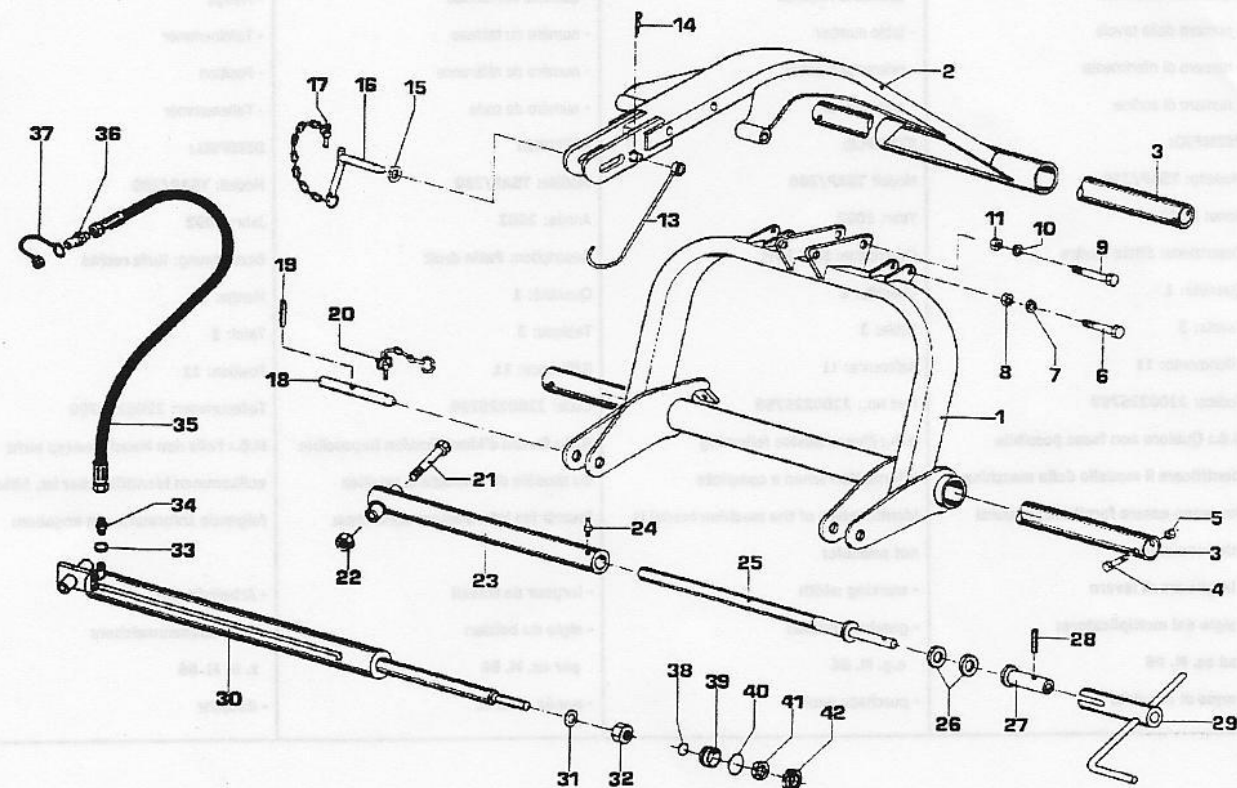

Rif. Re Réf. Pos.	Code Code Teile -Nr.	Q.tà Q.ty Q.té Menge	Descrizione	Description	Description	Bezeichnung
1	2200225499	1	COMP. ATTACCO A TRE PUNTI	THREE-POINT LINKAGE	ATTELAGE A TROIS POINTS	DREIPUNKTKUPPLUNG
2	2200245699	1	ATTACCO A TRE PUNTI ANTERIORE	FRONT THREE-POINT LINKAGE	ATTELAGE A TROIS POINTS AVANT	FRONT-DREIPUNKTKUPPLUNG
3	2100496899	2	GUIDA ATTACCO A TRE PUNTI	THREE-POINT LINKAGE SLIDING BAR	GLISSIERE	VERSCHIEBEROHR
4	2404002040	4	VITE FISSAGGIO GUIDA	SCREW	VIS	SCHRAUBE
5	2404034004	4	DADO	NUT	ECROU	MUTTER
6	2404002014	4	VITE FISS. BRACCIO TERZO PUNTO	SCREW	VIS	SCHRAUBE
7	2404057004	4	ROSETTA	WASHER	RONDELLE	SCHIBE
8	2404031004	4	DADO	NUT	ECROU	MUTTER
9	2404002013	4	VITE FISS. BRACCIO TERZO PUNTO	SCREW	VIS	SCHRAUBE
10	2404057004	4	ROSETTA	WASHER	RONDELLE	SCHIBE
11	2404031004	4	DADO	NUT	ECROU	MUTTER
12	2200245599	1	COMP. BRACCIO TERZO PUNTO	THREE-POINT LINKAGE ARM	BRAS ATTELAGE A TROIS POINTS	ARM ZU DREIPUNKTKUPPLUNG
13	2200139699	1	ASS. GANCIO SOSTEGNO CARDANO	PTO SHAFT HOOK	CROCHET CARDAN	GELENKWELLEHALTERUNG
14	2404086003	1	COPIGLIA ELASTICA	SPLIT PIN	GOUPILLE ELASTIQUE	SPLINT
15	2404057008	2	ROSETTA	WASHER	RONDELLE	SCHIBE
16	2200127099	1	COMP. PERNO ANC. TERZO PUNTO	THREE-POINT LINKAGE ANCHOR PIN	PIVOT ANCRAGE TROISIEME POINT	BOLZEN ZU DREIPUNKTKUPPLUNG
17	2200126999	1	ASS. SPINA CON CATENA	PIN WITH CHAIN	GOUPILLE AVEC CHAINE	STIFT MIT KETTE
18	2100025099	2	PERNO ATTACCO	LINKAGE PIN	PIVOT ATTELAGE	KUPPLUNGSTIFT
19	2404087004	2	SPINA ELASTICA	SPLIT PIN	GOUPILLE ELASTIQUE	SPLINT
20	2200126999	2	ASS. SPINA CON CATENA	PIN WITH CHAIN	GOUPILLE AVEC CHAINE	STIFT MIT KETTE
21	2404002010	1	VITE	SCREW	VIS	SCHRAUBE
22	2404034003	1	DADO	NUT	ECROU	MUTTER
23	2200211499	1	COMP. MADREVITE	FEMALE SCREW	VIS FEMELLE	MADENSCHRAUBE
24	2404074004	1	INGRASSATORE	GREASER	GRAISSEUR	SCHMIERNIPPEL
25	2200211599	1	ASS. VITE REGISTRO	REGISTER SCREW	VIS DE REGLAGE	EINSTELLSCHRAUBE
26	2100482199	2	ROSETTA SPALLAMENTO VITE	WASHER	RONDELLE	SCHIBE
27	2100482299	1	BOCCOLOTTO BLOCCAGGIO VITE	BUSHING	COQUILLE	BUCHSE
28	2404087020	1	SPINA ELASTICA	PIN WITH CHAIN	GOUPILLE AVEC CHAINE	STIFT MIT KETTE
29	2200211699	1	COMP. MANICO	HANDLE	MANCHE	BÜGEL
30	2100481699	1	MARTINETTO	JACK	VERIN	ZYLINDER
31	2404057010	1	ROSETTA	WASHER	RONDELLE	SCHIBE
32	2404032006	1	DADO	NUT	ECROU	MUTTER
33	2403046039	2	ROSETTA RAME	COPPER WASHER	RONDELLE EN CUIVRE	KUPPERSCHIBE
34	2403046063	2	RACCORDO	NIPPLE	RACCORD	VERBINDUNG
35	2405006036	2	CONDOTTA	HOSELINE	TUYAU	HYDRAULIKLEITUNG
36	2403046062	2	INNESTO RAPIDO	QUICK COUPLING	EMBRAYAGE RAPIDE	SCHNELLANSCHLUSS
37	2403046055	2	TAPPO	CAP	CAPOUCHON	VERSCHLUSSKLAPPE
38	2403001008	1	ANELLO DI TENUTA	SEALING RING	ANNEAU D'ETANCHEITE	HALTERUNGSRING
39	2403047001	1	GUARNIZIONE PISTONE	PISTON GASKET	GARNITURE PISTON	KOLBENDICHTUNG
40	2403001009	1	ANELLO DI TENUTA	SEALING RING	ANNEAU D'ETANCHEITE	HALTERUNGSRING
41	2403047003	1	GUARNIZIONE CAPPELOTTO	CAP GASKET	GARNITURE CAPOUCHON	DICHTUNG
42	2403048002	1	PARAPOLVERE	DUST COVER	PARE POUSSIERE	STAUBSCHUTZ