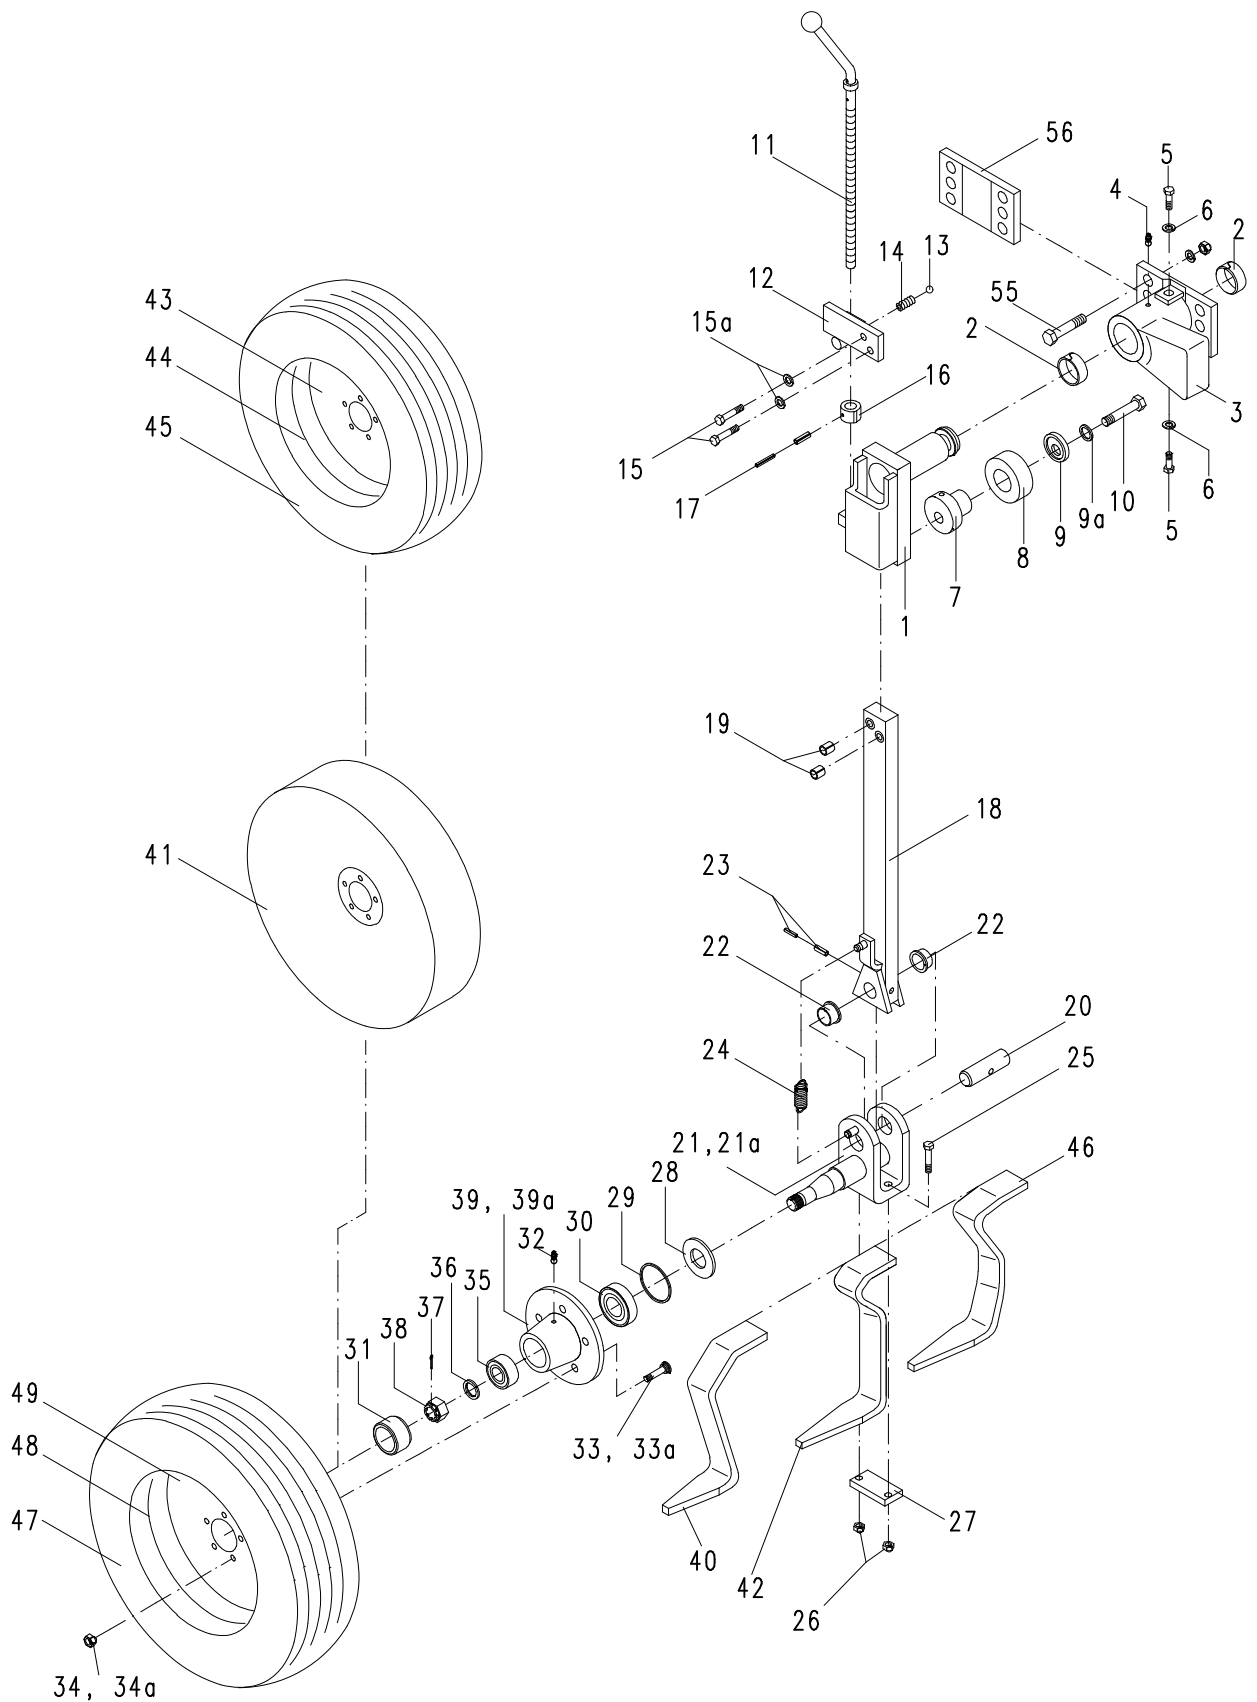

Z

Pendelstützrad P5
Depth wheel P5
Roue de terrage P5

Pendelstützrad P5 - 600/130, P5 - 13 (B)

7523.43.00

Ersatzteilliste

Z

Pendelstützrad P 5
Depth wheel P 5
Roue de terrage P 5

P 5-600/130, P 5-13 (B)

Bild Ref. Fig.	Bestellnr. Part.-No. Référence	Stck Qty. Qte.	Bezeichnung	Technische Angaben Technical data Données techniques	Description	Désignation
	7523.43.01	1	PENDELSTÜTZRAD	P5-600/130	DEPTH WHEEL CPL.	ROUE DE TERRAGE
	7523.43.02	1	PENDELSTÜTZRAD	P5-13 (185 R 14 C)	DEPTH WHEEL CPL.	ROUE DE TERRAGE
	7523.43.03	1	PENDELSTÜTZRAD	P5-13 B (10.0/80-12)	DEPTH WHEEL CPL.	ROUE DE TERRAGE
1	7523.30.01	1	Pendelachse		Axle	Axe baculeur
2	4770.36.02	2	Stahl-Einspannbuchse	E 55x45x23	Bush	Bague
3	7523.25.00	1	Pendelgehäuse		Axle housing	Moyeu basculeur
4	71412DA81	1	Schmiernippel	AM8x1 DIN71412	Grease nipple	Graisser
5	7523.29.00	2	Stellschraube		Adjusting screw	Vis de réglage
6	127DB16A	2	Federring	B16 DIN127 verz.	Springwasher	Rondelle grower
7	7523.27.00	1	Anschlag		Limiter	Battée
8	7523.26.00	1	Anschlagpuffer		Limiter	Battée
9	7523.28.00	1	Scheibe		Washer	Rondelle
9a	6916D21	1	Scheibe	21 DIN6916	Washer	Rondelle
10	960D201590N	1	Sechskantschraube	M20x1,5x90 DIN960-10.	Hex. bolt	Vis 6 pans
11	7518.06.00	1	Tiefenstellspindel		Adjusting crank	Vis de réglage
12	7523.12.00	1	Anschraubplatte		Connecting plate	Plaque a visser
13	4716.36.00	1	Kugel	RB-14/III D14 ID-3	Ball	Bille
14	4716.12.00	1	Druckfeder	DF-80	Compression spring	Ressort
15	933D1240P	2	Sechskantschraube	M12x40 DIN933-8.8	Hex. bolt	Vis 6 pans
15	127DA12A	2	Federring	A12 DIN127 verz.	Springwasher	Rondelle grower
16	7509.00.04	1	Stoßring		Impact ring	Bague
17	1481D636A	1	Spannstift	6x36 DIN1481 verz.	Dowel pin	Goupille serrage
17	1481D3530A	1	Spannstift	3,5x30 DIN1481 verz.	Dowel pin	Goupille serrage
18	7518.22.02	1	Stützradstiel		Wheel stalk	Tige de roue
19	1481D2114	2	Spannstift	21x14 DIN1481	Dowel pin	Goupille serrage
20	7518.20.02	1	Schwenkbolzen		Swivel pin	Axe
21-39	7513.46.01	1	SCHWENKACHSE MONT	600/130, 185 R14 C	SHAFT CPL.	AXE CPL.
21a-39a	7513.46.02	1	SCHWENKACHSE MONT	10.0/80-12	SHAFT CPL.	AXE CPL.
21	7513.45.07	1	Schwenkachse kurz		Shaft short	Axe court
21a	7513.45.01	1	Schwenkachse lang		Shaft long	Axe long
22	7513.45.08	2	Stahleinspannbuchse	E 38/32X28X19 F3 spez		
23	1481D1075	1	Spannstift	10x75 DIN1481	Dowel pin	Goupille serrage
23	1481D675A	1	Spannstift	6x75 DIN1481 verz.	Dowel pin	Goupille serrage
24	7518.20.03	1	Zugfeder	CF-178	Tension spring	Ressort
25	931D1255P	2	Sechskantschraube	M12x55 DIN931-8.8	Hex. bolt	Vis 6 pans
26	980DV12PA	2	Sicherungsmutter	VM12 DIN980-8 verz.	Lock nut	Ecrou frein