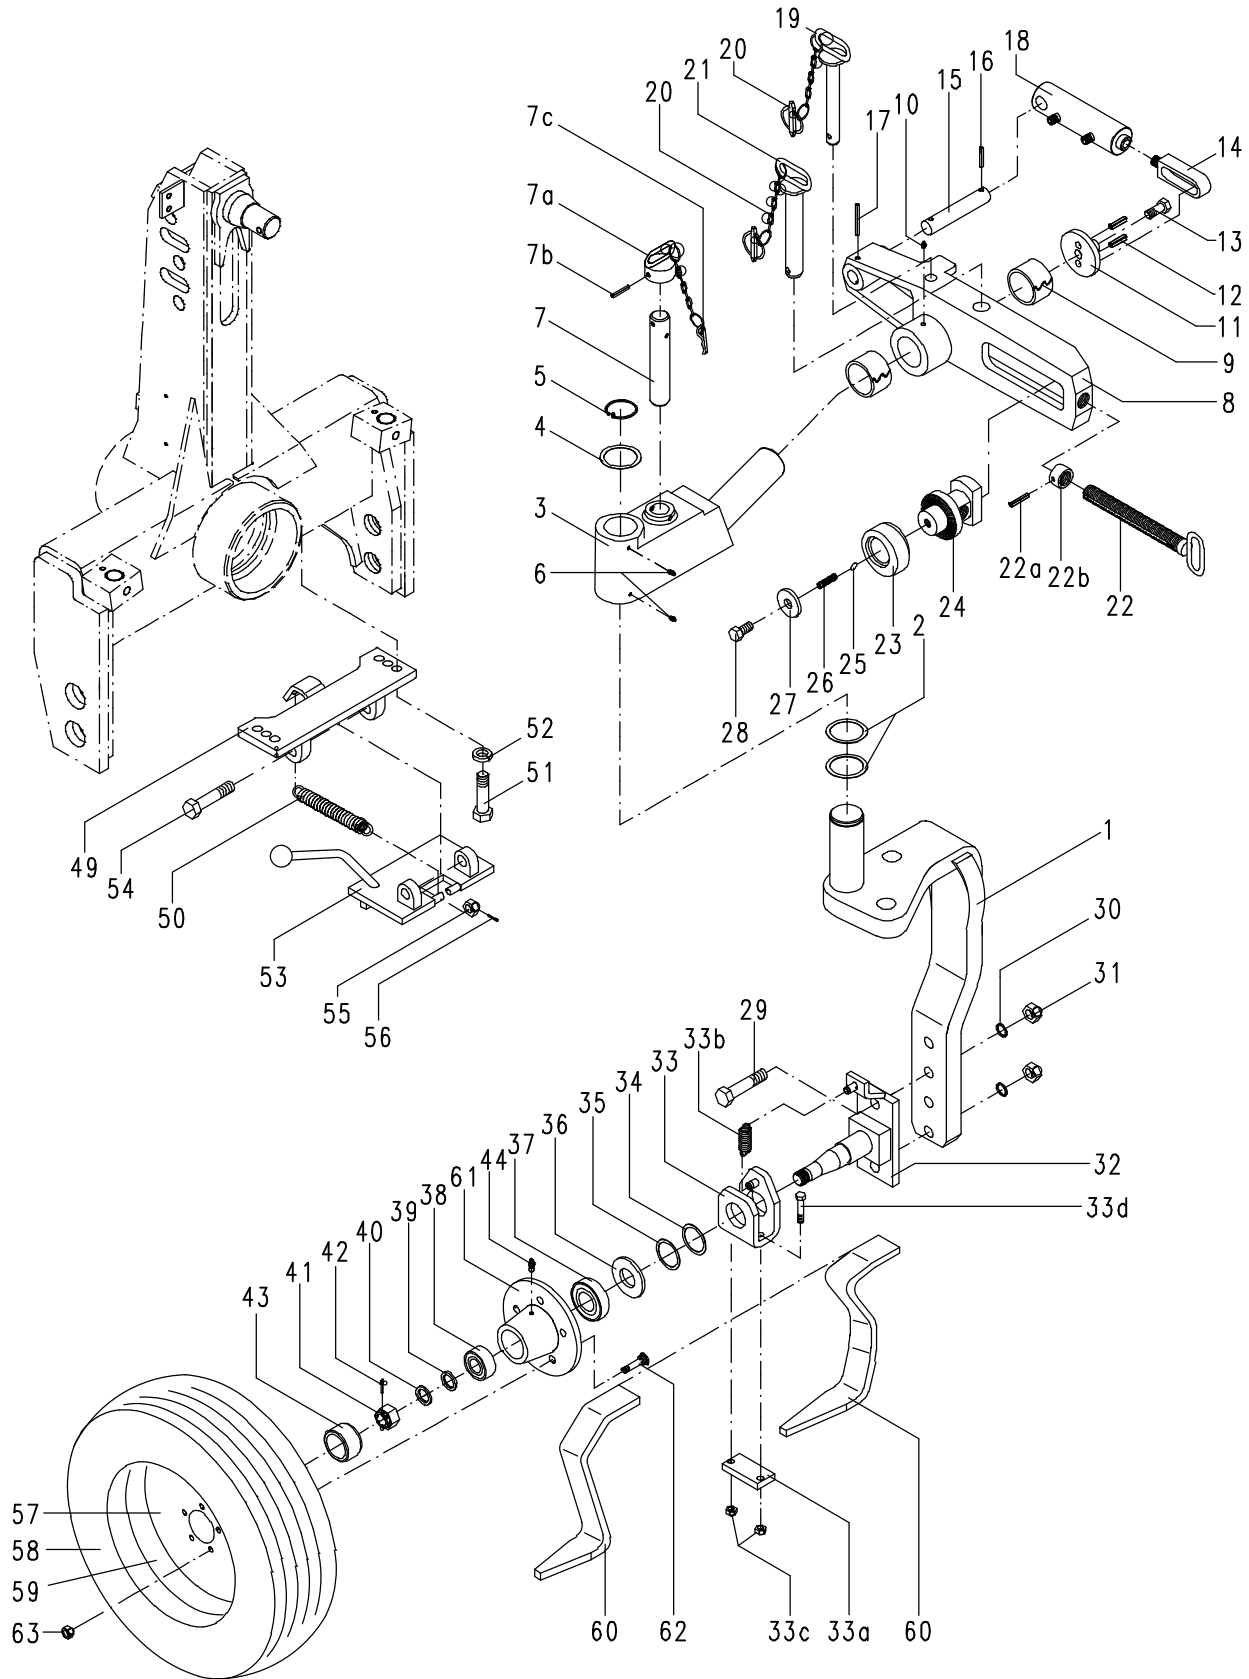

Z 2

Kombirad  
Combi wheel  
Roue combinée

Kombirad/Combi wheel/Roue combinée D3

**Z2**

Kombirad  
Combi wheel  
Roue combinée

**Kombirad/Combi wheel/Roue combinée D3**

Bild Ref. Fig.	Bestellnr. Part.-No. Référence	Stck Qty. Qte.	Bezeichnung	Technische Angaben Technical data Données techniques	Description	Désignation
	7522.71.05	1	KOMBIRAD D3	185 R14 C	COMBI WHEEL CPL.	ROUE COMBINEE
	7522.71.06	1	KOMBIRAD D3	10.0/80-12	COMBI WHEEL CPL.	ROUE COMBINEE
	7522.71.07	1	KOMBIRAD D3	10.0/75-15	COMBI WHEEL CPL.	ROUE COMBINEE
	7522.71.08	1	KOMBIRAD D3	13.0/55-16	COMBI WHEEL CPL.	ROUE COMBINEE
1	7522.65.01	1	Stiel		Stalk	Tige
2	988D55680.5	2	Paßscheibe	55x68x0,5 DIN988	Shim	Cale d'ajustage
3	7522.68.01	1	Schwenkachse		Shaft	Axe
4	988DS5568	1	Stützscheibe	S 55x68 DIN988	Supporting washer	Rondelle pour bague
5	471D552	1	Sicherungsring	55x2 DIN471	Circlip	Circlip
6	4716.38.00	2	Schmiernippel	H1 8x1 KX-1	Grease nippel	Graisneur
7-7c	1000.02.01	1	BOLZEN KOMPLETT	Ø32 mm	PIN CPL.	AXE CPL.
7	1000.02.02	1	Bolzen		Pin	Axe
7a	7522.42.03	1	Griff		Handle	Broche
7b	1481D850	1	Spannstift	8x50 DIN1481	Dowel pin	Goupille serrage
7c	7522.61.01	1	Sicherungskette mont.		Chain cpl.	Chaîne cpl.
8	7522.67.01	1	Konsole		Console	Console
9	4771.14.02	2	Stahl-Einspannbuchse	E 65x55x40 F3 spez.	Bush	Bague
10	4716.43.00	1	Schmiernippel	H2 8x1 KX-2	Grease nippel	Graisneur
11	7522.69.01	1	Kurbelscheibe		Washer	Rondelle
12	1481D1336A	2	Spannstift	13x36 DIN1481 verz.	Dowel pin	Goupille serrage
13	933D1640P	1	Sechskantschraube	M16x40 DIN933-8.8	Hex. bolt	Vis 6 pans
14	7522.71.09	1	Kulissenführung		Guide	Guidage
15	8008.35.37	1	Drehbolzen	ZB-25X135	Pivot pin	Axe
16	1481D836	1	Spannstift	8x36 DIN1481	Dowel pin	Goupille serrage
17	1481D870A	1	Spannstift	8x70 DIN1481 verz.	Dowel pin	Goupille serrage
18	8171.09.01	1	ZYLINDER KPL.	40/25/45	CYLINDER CPL.	VERIN CPL.
19	7522.10.00	1	Umsteckbolzen		Pin	Axe
20	7522.38.02	1	Lagerbolzen		Shaft	Axe
21	6344.40.02	2	Sicherungskette kpl.		Safety chain cpl.	Chainette de sécurité
22-22b	7522.07.00	1	Spindel montiert		Spindle	Manivelle
22	7522.07.02	1	Spindel		Spindle	Manivelle
22a	1481D836	1	Spannstift	8x36 DIN1481	Dowel pin	Goupille serrage