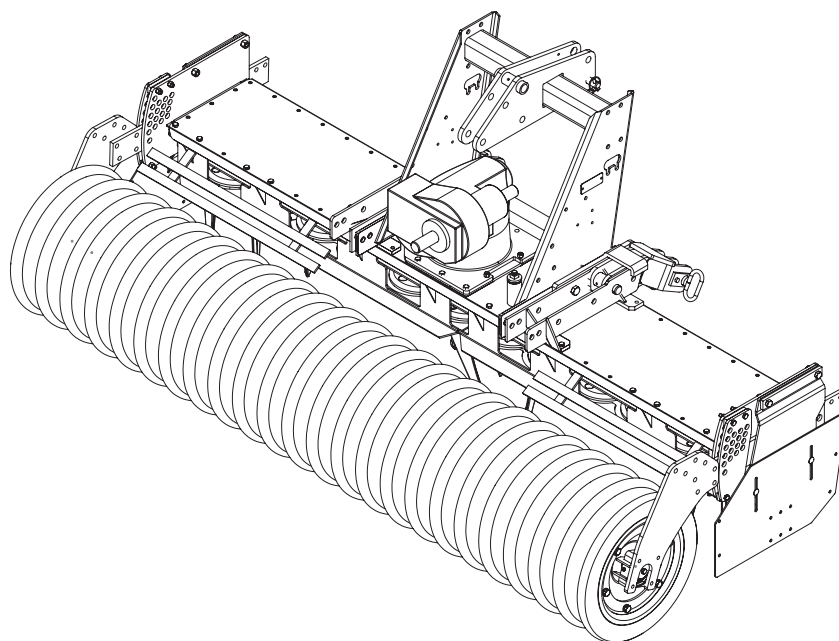

Numéro machine

Liste des pièces de rechange

***Herse rotative***

***Toucan SL***

Série 0

Order-No. ET2215GB

Serial number

Spare parts list

***Power harrow***

***Toucan SL***

Ser. 0