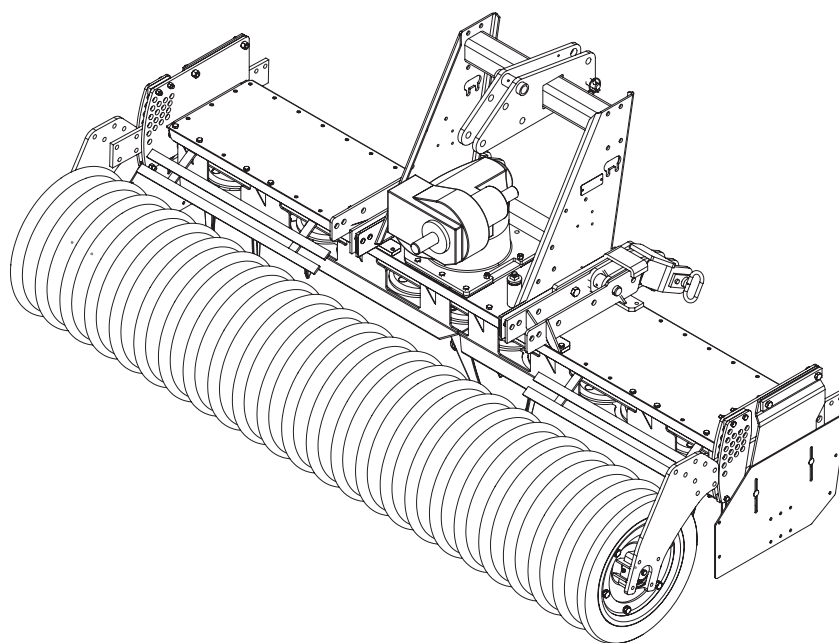

Bestell-Nr. ET2215DE

--	--	--	--	--	--	--	--

Maschinen-Nr.

Ersatzteilliste

***Kreiselegge***

***Toucan SL***

Br. 0

Référence ET2215FR

Numéro machine

Liste des pièces de rechange

***Herse rotative***

***Toucan SL***

Série 0

Order-No. ET2215GB

Serial number

Spare parts list

***Power harrow***

***Toucan SL***

Ser. 0