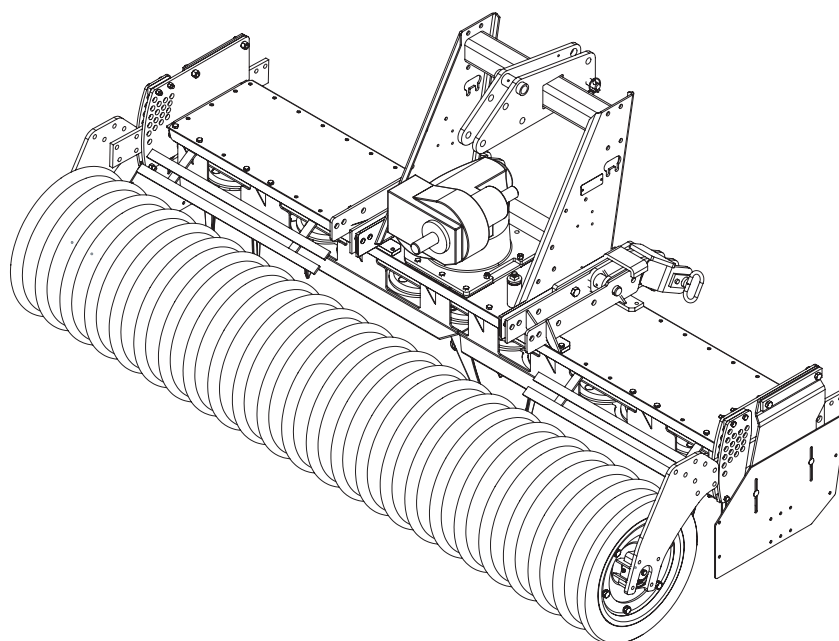

Bestell-Nr. ET2214DE

--	--	--	--	--	--	--	--

Maschinen-Nr.

Ersatzteilliste

Kreiselegge

Toucan PL

Br. 0

Référence ET2214FR

Numéro machine

Liste des pièces de rechange

Herse rotative

Toucan PL

Série 0

Order-No. ET2214GB

Serial number

Spare parts list

Power harrow

Toucan PL

Ser. 0