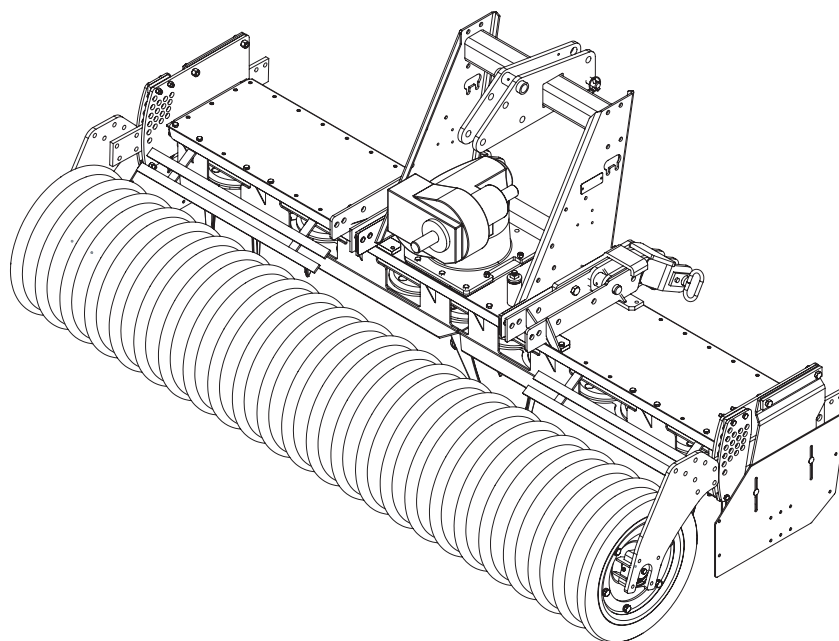

Bestell-Nr. ET2214DE

--	--	--	--	--	--	--	--

Maschinen-Nr.

Ersatzteilliste

Kreiselegge

Toucan PL

Br. 0

Référence ET2214FR

Numéro machine

Liste des pièces de rechange

Herse rotative

Toucan PL

Série 0

Order-No. ET2214GB

Serial number

Spare parts list

Power harrow

Toucan PL

Ser. 0