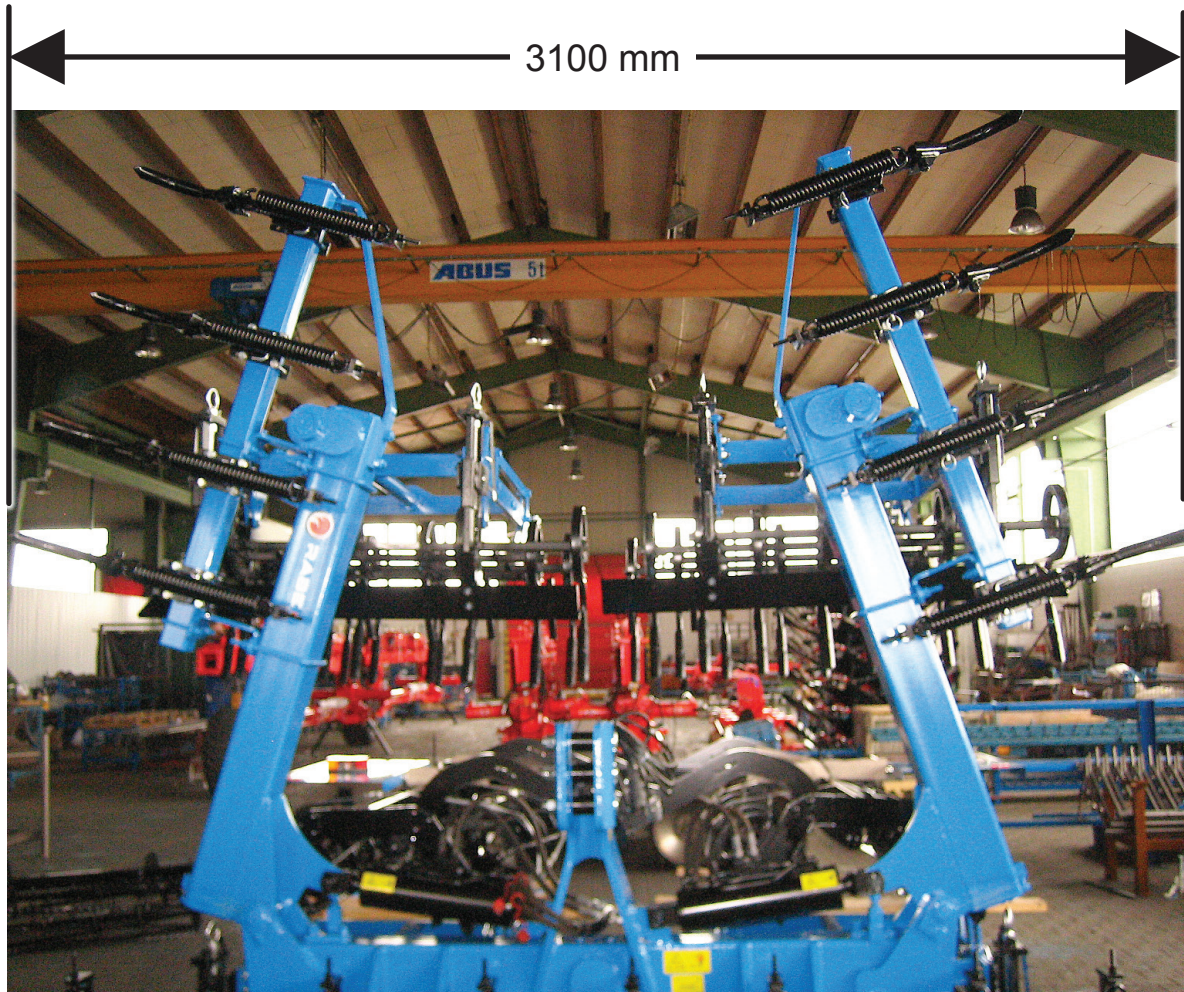

Sturmvogel 6001 L mit Werkzeugträger für Spurlockerer

Achtung!
Transportbreite von 3,0 Meter überschritten!

Attention!
Largeur de transport de 3,0 mètres dépassée!

Caution!
Transport width of 3.0 meters exceeded!

HINWEIS

Vor dem Transport alle Radspurlockerer auf geringste Arbeitstiefe einstellen.

NOTE

Before transport set all wheel mark eradicators to the lowest working depth.

REMARQUE

A régler avant le transport: remonter les dents efface-traces.