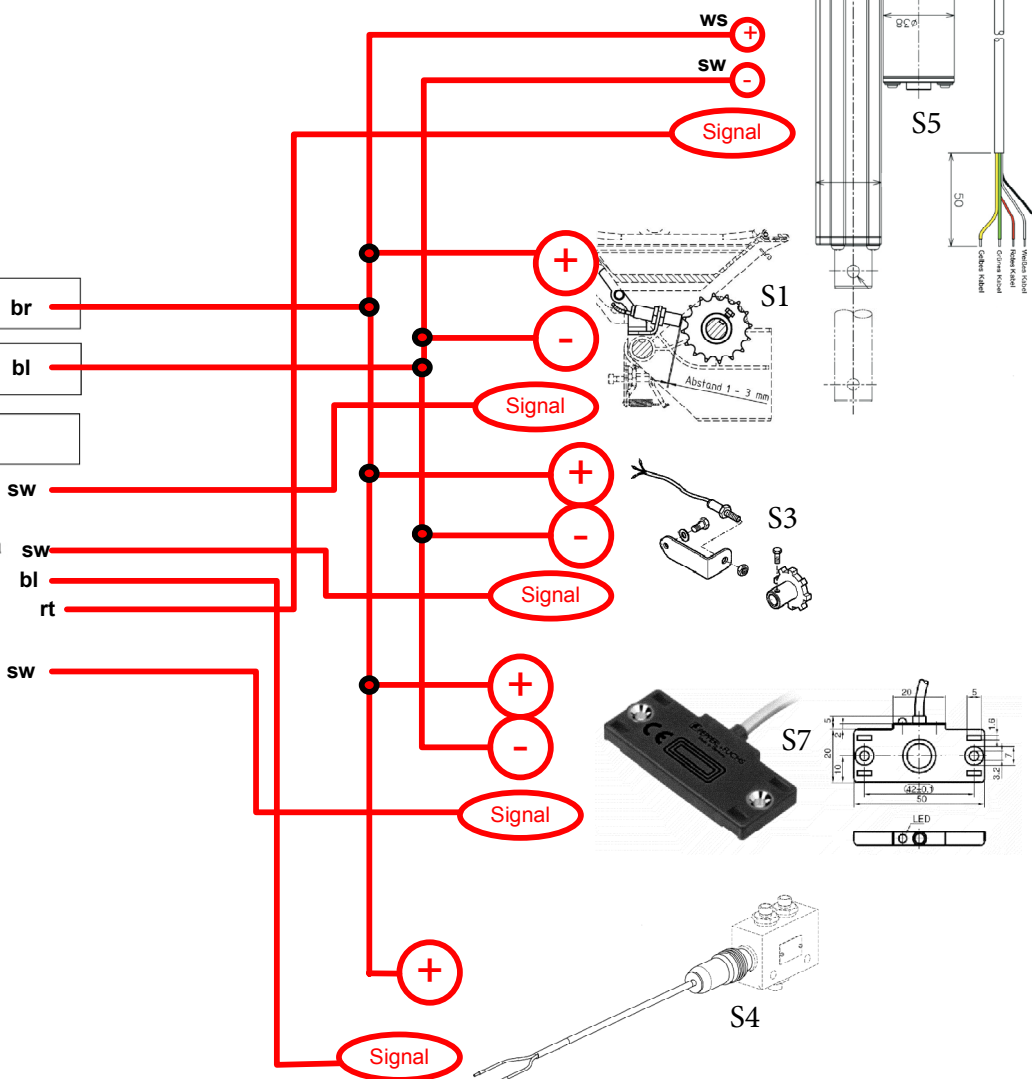

Etikett Verteilerkasten Ceria CERIAtronic Steuerung

April 2011

- S1 Säwelle
- S2 Fahrgassensensor links
- S3 Hektarzähler
- S4 Arbeitsposition
- S5 Stellmotor
- S6 Fahrgassensensor re.
- S7 Füllstand
- LIN Bus
- Y1 Fahrgassenmarkierer
- Y2 Saatmengenverstellung
- Y2 Saatmengenverstellung
- Y3 Fahrgassenmagnet re.
- Y4 Fahrgassenmagnet li.