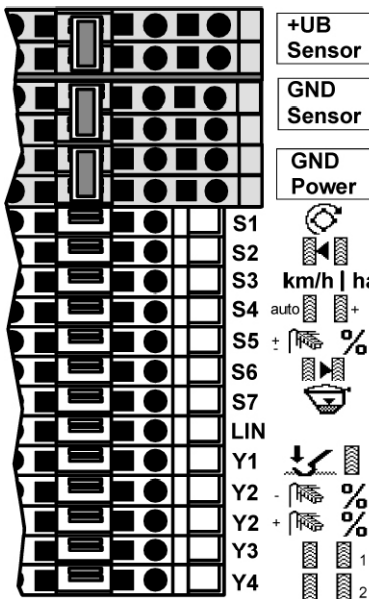

Etikett Verteilerkasten Ceria CERIAtronic Steuerung

April 2011

- S1 Säwelle
- S2 Fahrgassensensor links
- S3 Hektarzähler
- S4 Arbeitsposition
- S5 Stellmotor
- S6 Fahrgassensensor re.
- S7 Füllstand
- LIN Bus
- Y1 Fahrgassenmarkierer
- Y2 Saatmengenverstellung
- Y2 Saatmengenverstellung
- Y3 Fahrgassenmagnet re.
- Y4 Fahrgassenmagnet li.