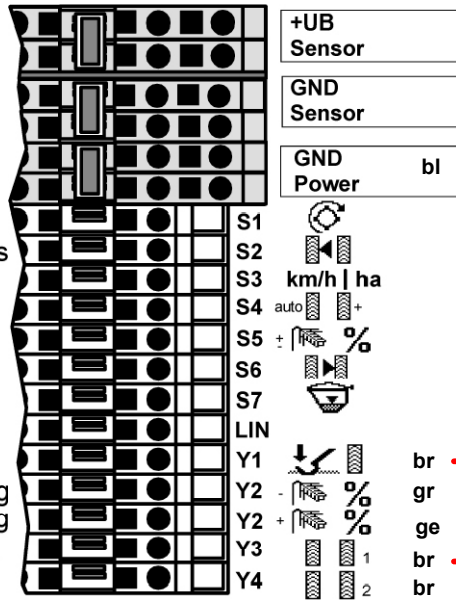

Etikett Verteilerkasten Ceria CERIAtronic Steuerung

April 2011

- S1 Säwelle
- S2 Fahrgassensensor links
- S3 Hektarzähler
- S4 Arbeitsposition
- S5 Stellmotor
- S6 Fahrgassensensor re.
- S7 Füllstand
- LIN Bus
- Y1 Fahrgassenmarkierer
- Y2 Saatmengenverstellung
- Y2 Saatmengenverstellung
- Y3 Fahrgassenmagnet re.
- Y4 Fahrgassenmagnet li.