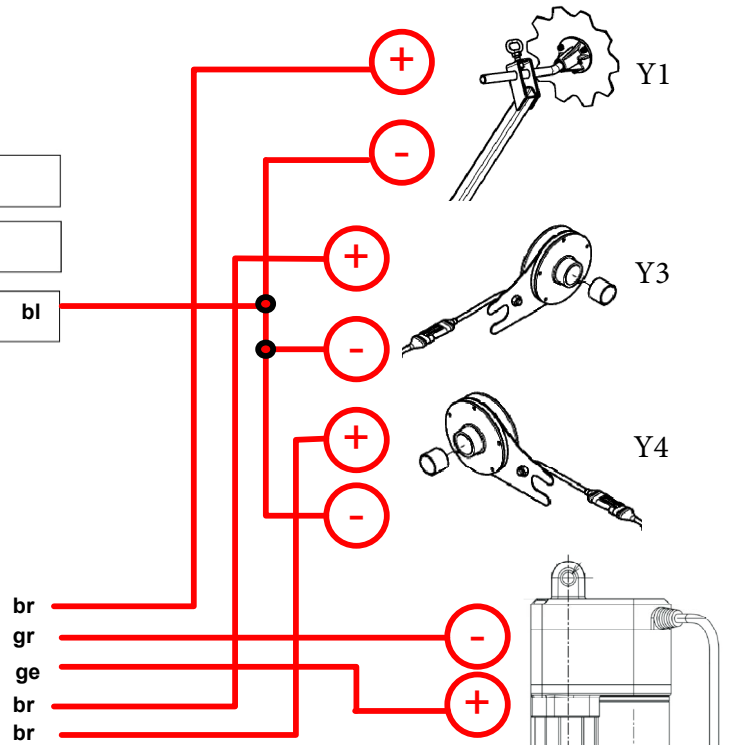

Etikett Verteilerkasten Ceria CERIAtronic Steuerung

April 2011

- S1 Säwelle
- S2 Fahrgassensensor links
- S3 Hektarzähler
- S4 Arbeitsposition
- S5 Stellmotor
- S6 Fahrgassensensor re.
- S7 Füllstand
- LIN Bus
- Y1 Fahrgassenmarkierer
- Y2 Saatmengenverstellung
- Y2 Saatmengenverstellung
- Y3 Fahrgassenmagnet re.
- Y4 Fahrgassenmagnet li.